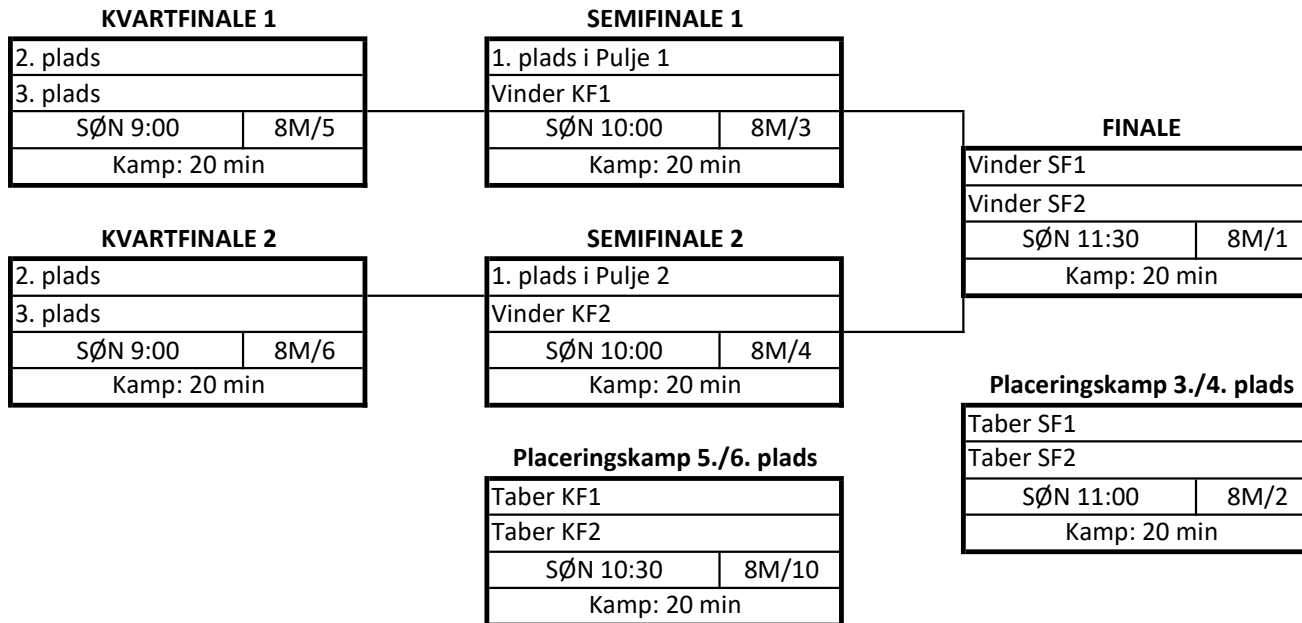

Placeringskamp 1

4. plads	
5. plads	
SØN 9:30	8M/5
Kamp: 20 min	

Placeringskamp 7./8. plads

Vinder Pl.kamp 1	
Vinder Pl.kamp 2	
SØN 11:00	8M/5
Kamp: 20 min	

Placeringskamp 2

4. plads	
5. plads	
SØN 9:30	8M/6
Kamp: 20 min	

Placeringskamp 9./10. plads

Taber Pl.kamp 1	
Taber Pl.kamp 2	
SØN 11:30	8M/6
Kamp: 20 min	

U12/U13 PIGER - SLUTSPIL 1.-6. PLADS

SØNDAG 26-05-24

U13 DRENGE - B SLUTSPIL 1.-2. PLADS

SØNDAG 26-05-24

U13 DRENGE - B SLUTSPIL 3.-5. PLADS