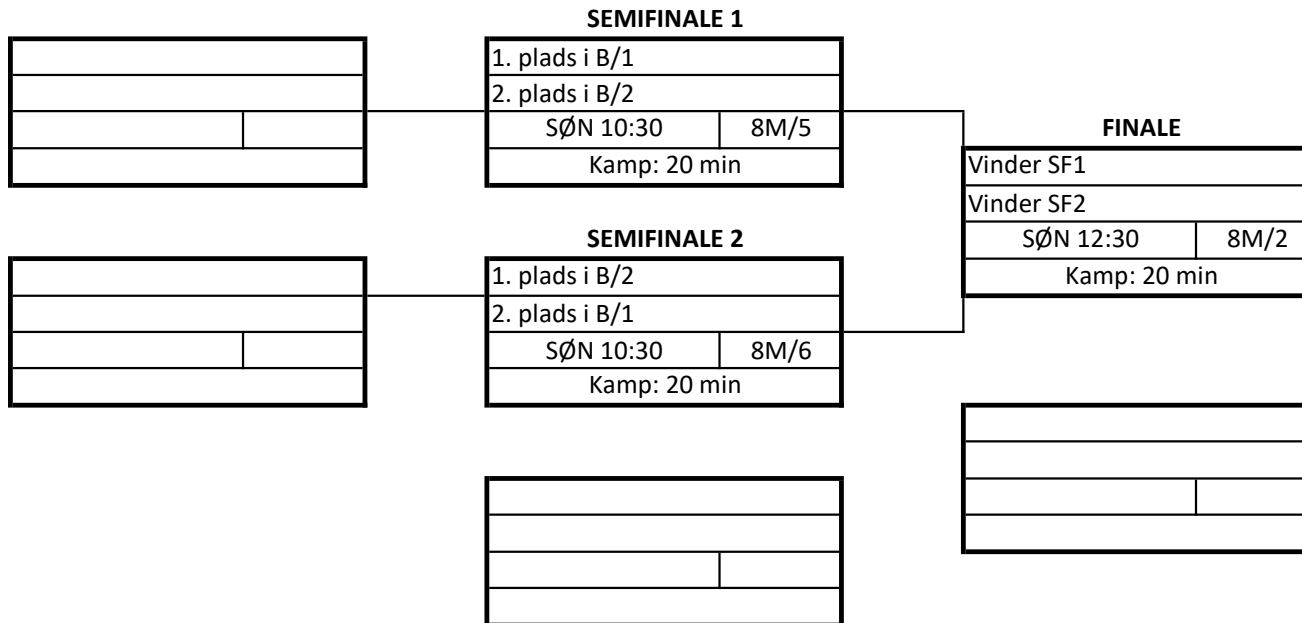

Placeringskamp 9./10. plads

Taber Pl.kamp 1	
Taber Pl.kamp 2	
SØN 11:30	8M/6
Kamp: 20 min	

U12/U13 PIGER - SLUTSPIL 1.-6. PLADS

SØNDAG 26-05-24

U13 DRENGE - B SLUTSPIL 1.-2. PLADS

SØNDAG 26-05-24

U13 DRENGE - B SLUTSPIL 3.-5. PLADS